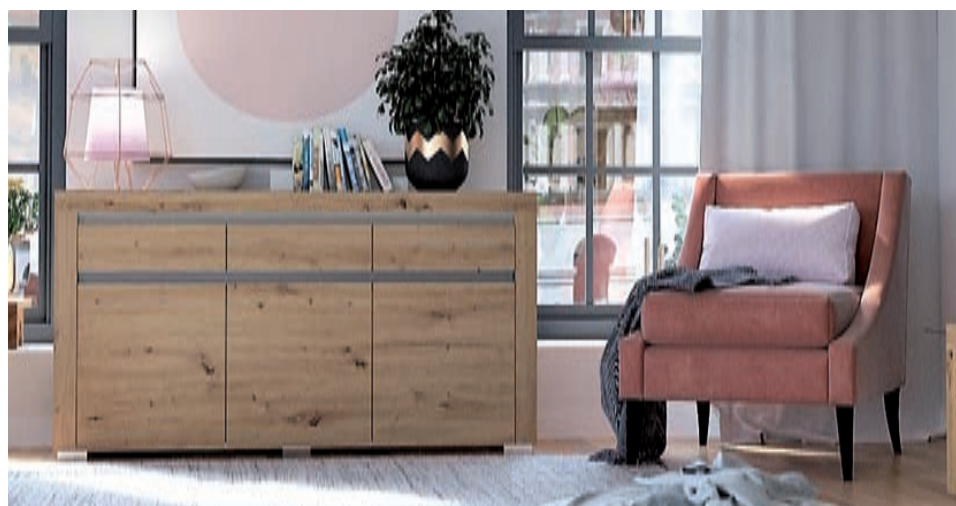

kolekcja **Arizona** NOWOŚĆ

Meble z kolekcji ARIZONA są propozycją dla osób doceniających naturalny wygląd mebli. Płyta laminowana, w kolorze dąb Artisan, z której wykonane są korpusy i fronty ma wyraźnie zarysowane słoje drewna i sęki. To właśnie ten wzór w połączeniu z ciepłym jasnym wybarwieniem sprawia, że meble przyciągają wzrok. Elementem dodatkowo wyróżniającym kolekcję są szare wstawki podkreślające ich nowoczesny design.

klimatyczne oświetlenie LED

szuflady ukryte pod blatem biurka

System modułowy składa się z 14 elementów
Meble do samodzielnego montażu

Kolorystyka:

korpus: dąb Artisan

front: dąb Artisan/antracyt

8

NEO-14
+ NEO-16

witryna **RRW-1**
106/139,3/38,9

NEO-14

witryna **RRW-2**
60/194,8/38,9

NEO-13

regał **RRR-1**
60/194,8/38,9

NEO-13

szafa głęboka **RRS-1**
106/194,8/54,9

biurko **RRB-1**
120/76,7/60