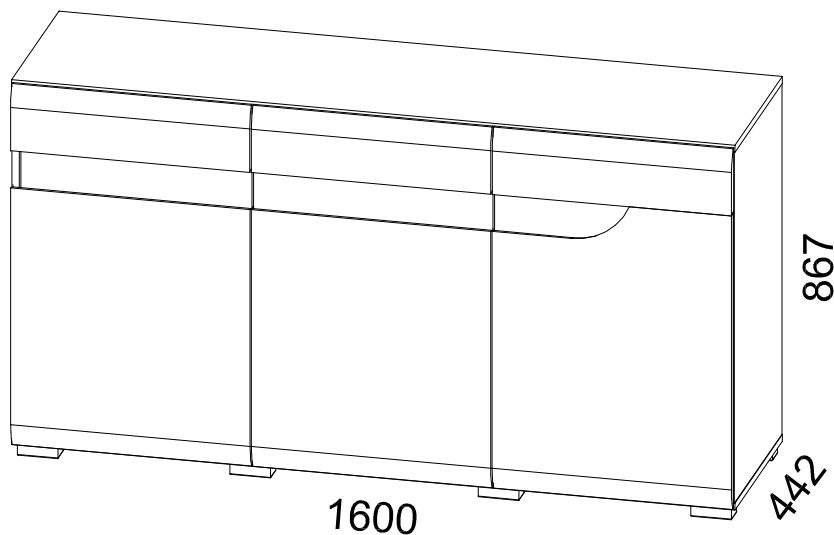

INSTRUKCJA MONTAŻU

FITTING-UP INSTRUCTION / AUFBAUANLEITUNG

MONTÁŽNÍ NÁVOD / MONTÁŽNY NÁVOD

Producent:
Restol sp. z o.o.
36-055 BRATKOWICE
www.restol.com.pl

Bryza BRK-1

1600 x 867 x 442 /mm/

POKYN pro ošetřování nábytku!