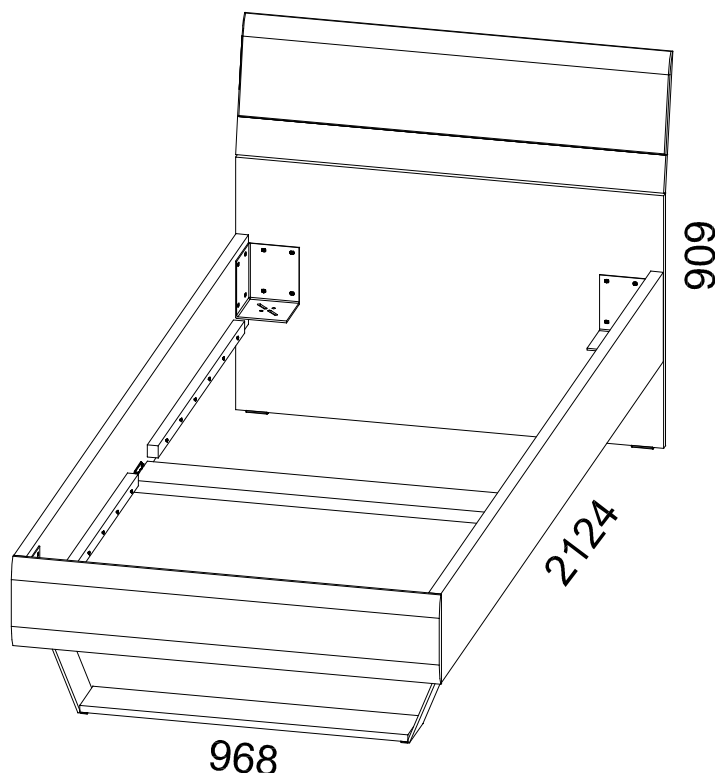

INSTRUKCJA MONTAŻU

FITTING-UP INSTRUCTION / AUFBAUANLEITUNG
MONTÁŽNÍ NÁVOD / MONTÁŽNY NÁVOD

Producent:
Restol sp. z o.o.
36-055 BRATKOWICE
www.restol.com.pl

Bryza
BRL-1

968 x 909 x 2124 /mm/

POKYN pro ošetřování nábytku!