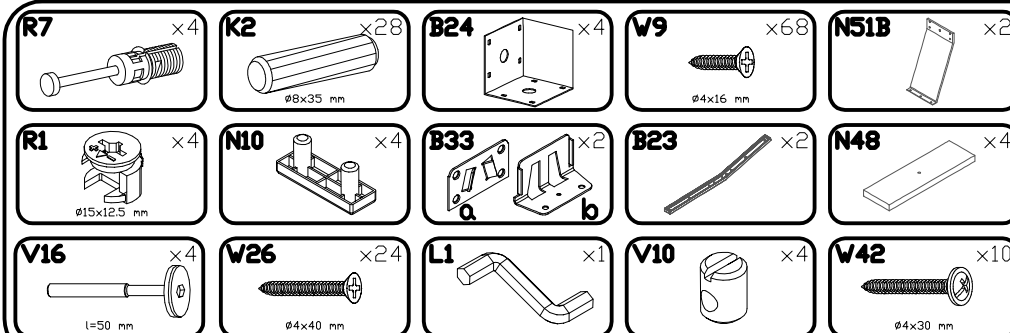

Bryza BRL-1

Do montażu potrzebne są:

You need for fitting-up:

Zur Montage werden Sie brauchen:

K montáži jsou potřebné:

Na montáž potrebujete:

PODCZAS MONTAŻU POSTĘPOWAĆ ZGODNIE Z INSTRUKCJĄ
 WHILE ASSEMBLING FOLLOW THE INSTRUCTION / MONTAGE LAUT DER AUFBAUANLEITUNG DURCHFÜHREN
 PŘI MONTÁŽI POSTUPOVAT PODLE NÁVODU / PRI MONTÁŽI POSTUPOJTE PODĽA NÁVODU