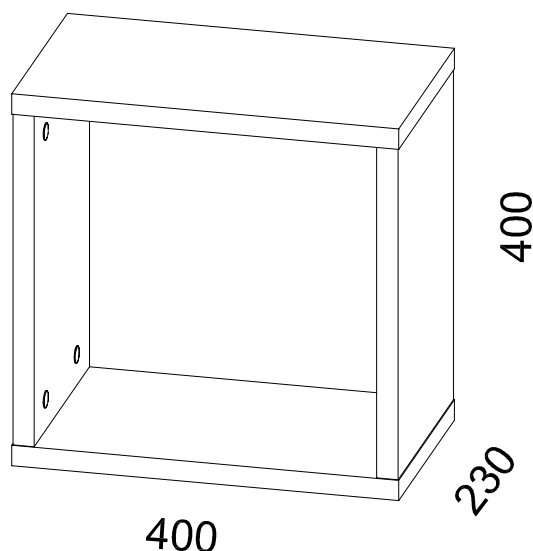

INSTRUKCJA MONTAŻU

FITTING-UP INSTRUCTION / AUFBAUANLEITUNG

MONTÁŽNÍ NÁVOD / MONTÁŽNY NÁVOD

Producent:
Restol sp. z o.o.
36-055 BRATKOWICE
www.restol.com.pl

Bryza BRP-3

400 x 400 x 230 /mm/

POKYN pro ošetřování nábytku!