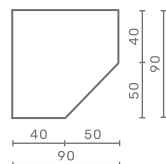

# COMO

MEBLE MŁODZIEŻOWE

BIAŁY LUX

DĄB WILTON BIAŁY

SZARY

CM1  
120 / 190 / 50

CM2 L/P  
90 / 190 / 90

CM3  
80 / 190 / 50

CM4  
45 / 190 / 40

CM5  
45 / 190 / 40

CM6  
45 / 190 / 40

CM7  
110 / 100 / 40

CM10  
120 / 28 / 25

CM11  
120 / 31 / 25

CM8  
120 / 58 / 50

CM9  
125 / 86 / 55