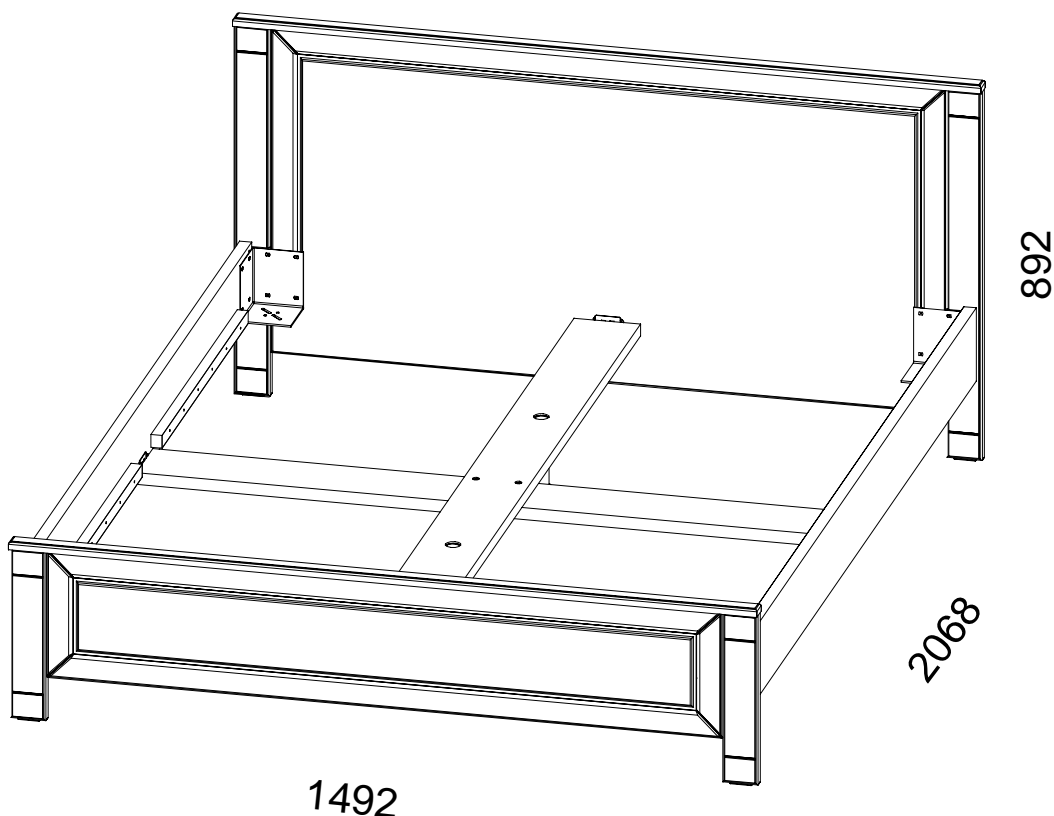

INSTRUKCJA MONTAŻU

FITTING-UP INSTRUCTION / AUFBAUANLEITUNG
MONTÁŽNÍ NÁVOD / MONTÁŽNY NÁVOD

Producent:
Restol sp. z o.o.
36-055 BRATKOWICE
www.restol.com.pl

Luna
LL-3

1492 x 892 x 2068 /mm/

POKYN pro ošetřování nábytku.