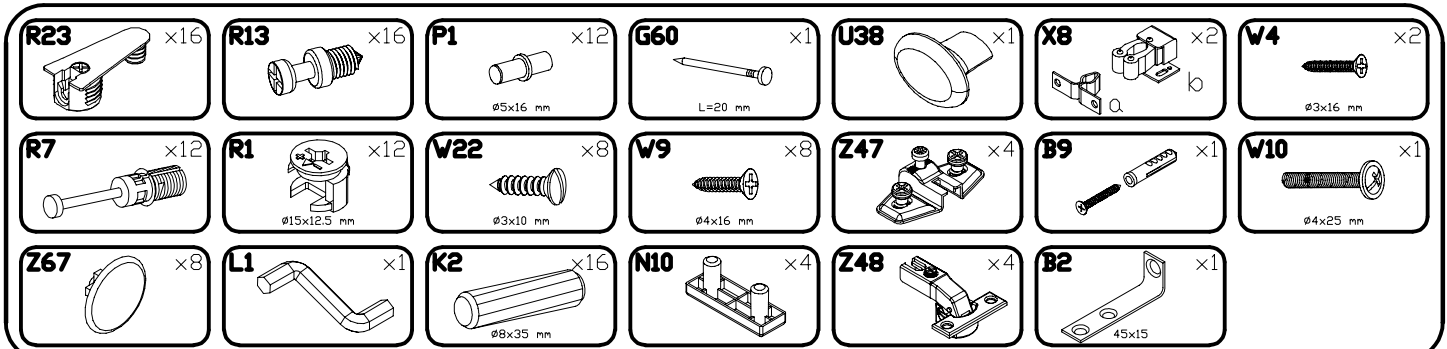

Luna LS-1

Do montażu potrzebne są:

You need for fitting-up:

Zur Montage werden Sie brauchen:

K montáži jsou potřebné:

Na montáž potrebujete:

PODCZAS MONTAŻU POSTĘPOWAĆ ZGODNIE Z INSTRUKCJĄ
 WHILE ASSEMBLING FOLLOW THE INSTRUCTION / MONTAGE LAUT DER AUFBAUANLEITUNG DURCHFÜHREN
 PŘI MONTÁŽI POSTUPOVAT PODLE NÁVODU / PRI MONTÁŽI POSTUPOJTE PODĽA NÁVODU