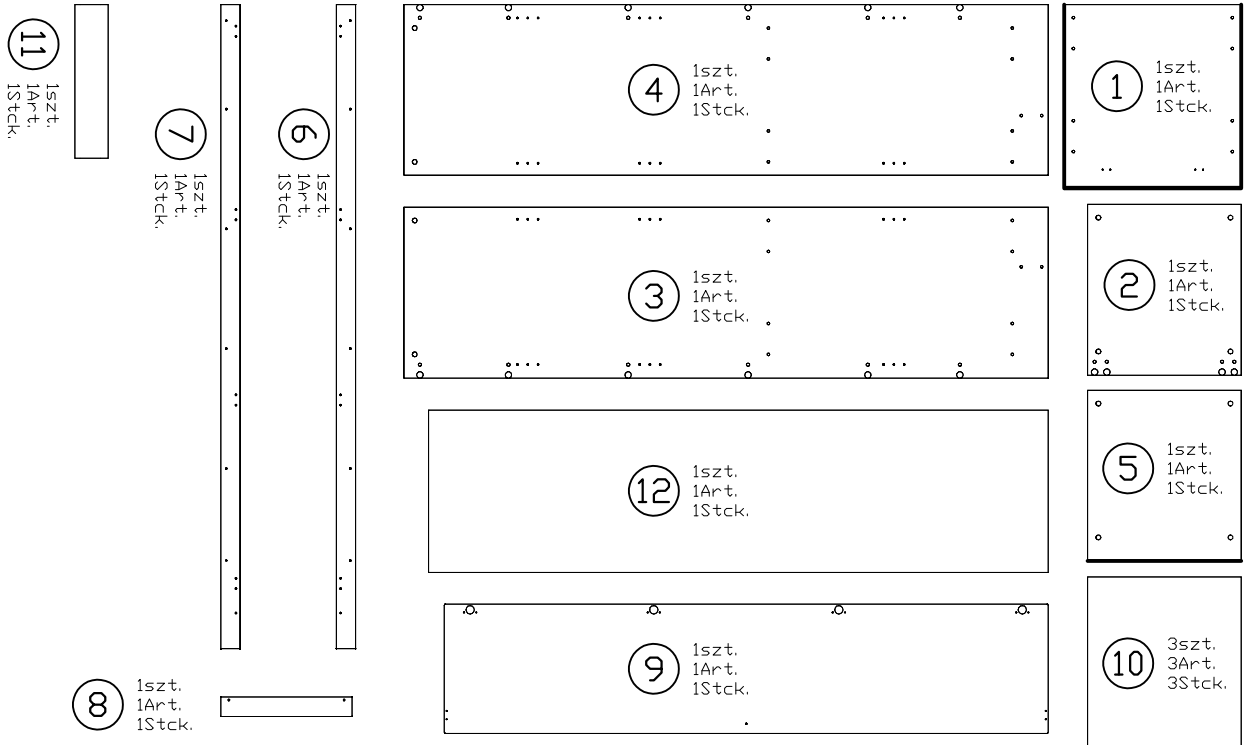

Luna LS-1

Do montażu potrzebne są:

You need for fitting-up:

Zur Montage werden Sie brauchen:

K montáži jsou potřebné:

Na montáž potrebujete:

PODCZAS MONTAŻU POSTĘPOWAĆ ZGODNIE Z INSTRUKCJĄ
 WHILE ASSEMBLING FOLLOW THE INSTRUCTION / MONTAGE LAUT DER AUFBAUANLEITUNG DURCHFÜHREN
 PŘI MONTÁŽI POSTUPOVAT PODLE NÁVODU / PRI MONTÁŽI POSTUPOJTE PODĽA NÁVODU