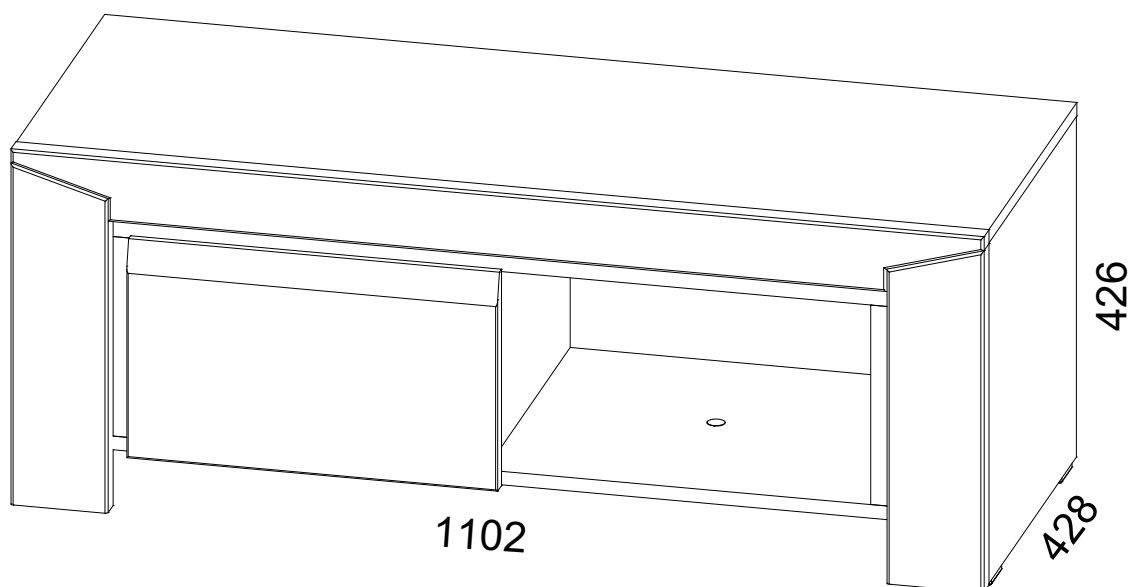

INSTRUKCJA MONTAŻU

FITTING-UP INSTRUCTION / AUFBAUANLEITUNG

MONTÁŽNÍ NÁVOD / MONTÁŽNY NÁVOD

Producent:
Restol sp. z o.o.
36-055 BRATKOWICE
www.restol.com.pl

Sirocco SITV-3

1102 x 426 x 428 /mm/

POKYN pro ošetřování nábytku!