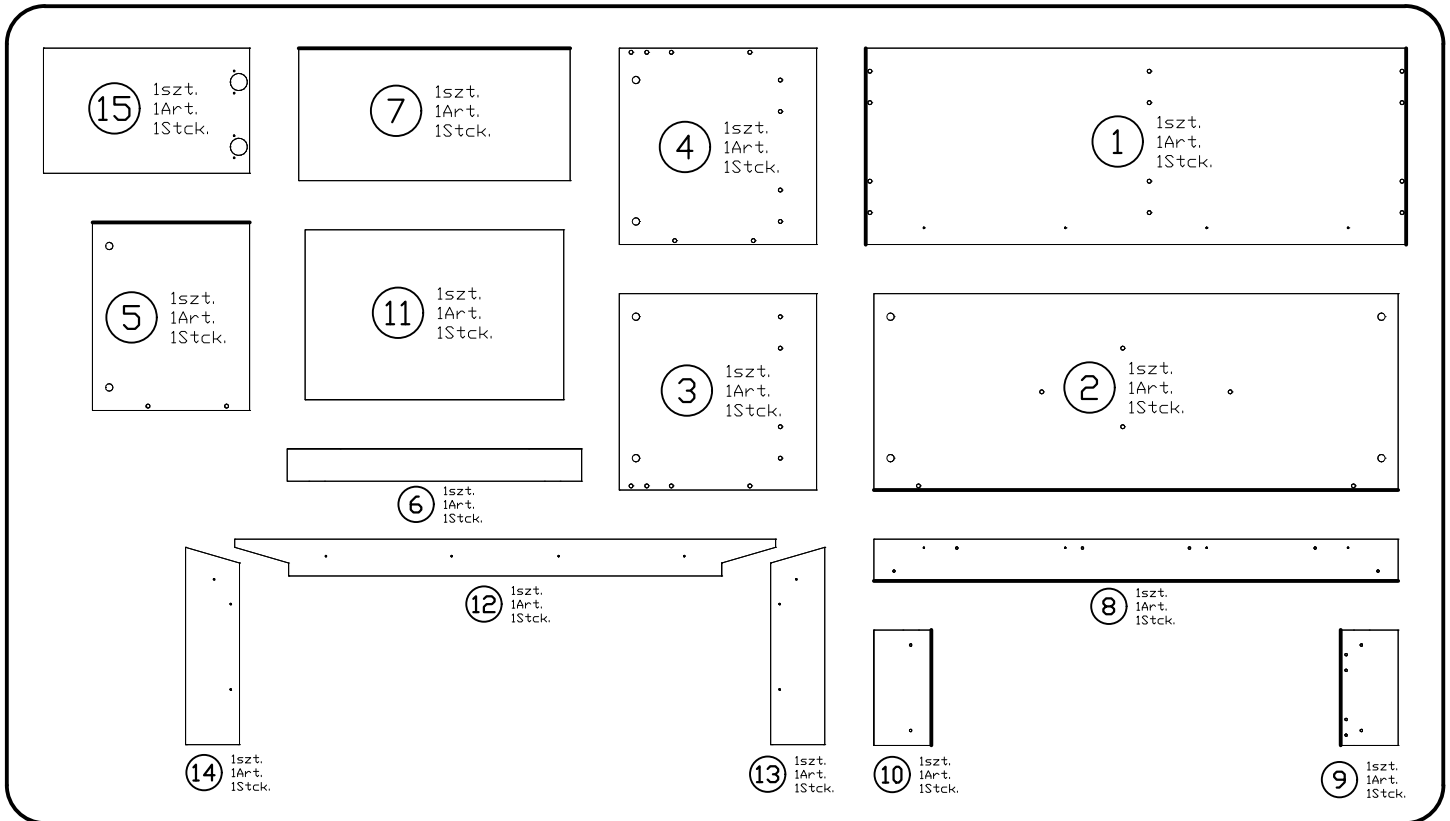

Sirocco SITV-3

Do montażu potrzebne są:
 You need for fitting-up:
 Zur Montage werden Sie brauchen:
 K montáži jsou potřebné:
 Na montáž potrebujete:

PODCZAS MONTAŻU POSTĘPOWAĆ ZGODNIE Z INSTRUKCJĄ
 WHILE ASSEMBLING FOLLOW THE INSTRUCTION / MONTAGE LAUT DER AUFBAUANLEITUNG DURCHFÜHREN
 PŘI MONTÁŽI POSTUPOVAT PODLE NÁVODU / PRI MONTÁŽI POSTUPOJTE PODĽA NÁVODU