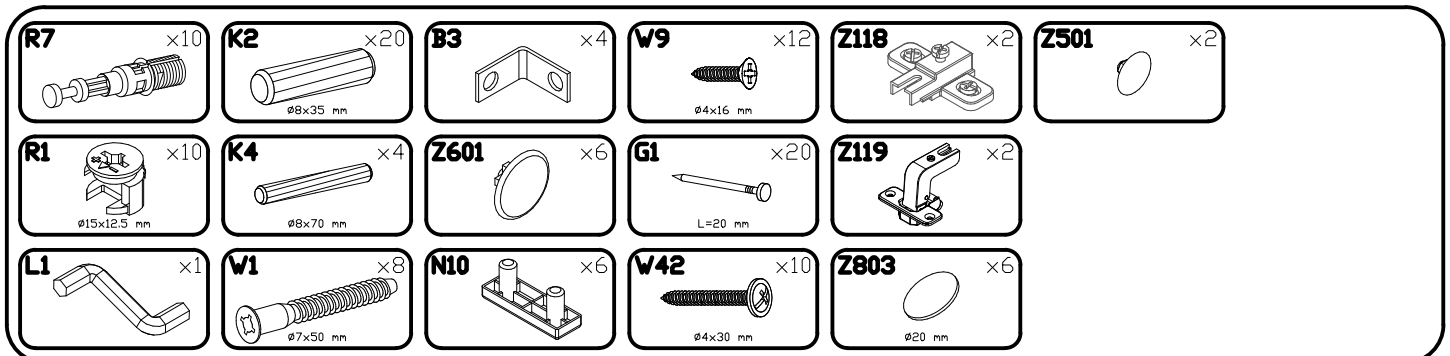

Sirocco SITV-3

Do montażu potrzebne są:
 You need for fitting-up:
 Zur Montage werden Sie brauchen:
 K montáži jsou potřebné:
 Na montáž potrebujete:

PODCZAS MONTAŻU POSTĘPOWAĆ ZGODNIE Z INSTRUKCJĄ
 WHILE ASSEMBLING FOLLOW THE INSTRUCTION / MONTAGE LAUT DER AUFBAUANLEITUNG DURCHFÜHREN
 PŘI MONTÁŽI POSTUPOVAT PODLE NÁVODU / PRI MONTÁŽI POSTUPOJTE PODĽA NÁVODU