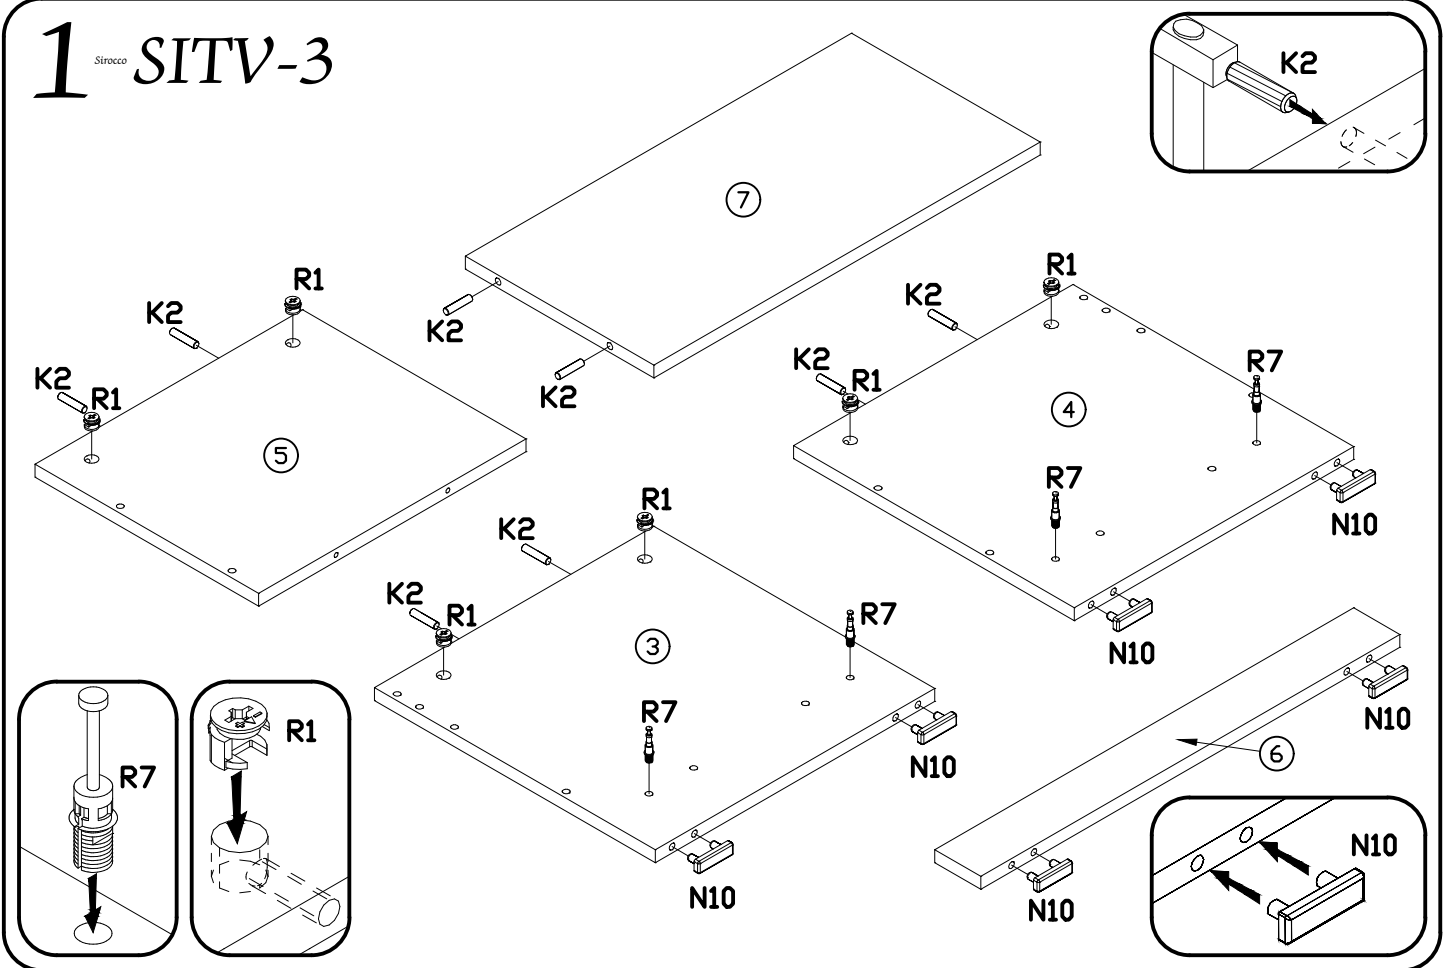

PODCZAS MONTAŻU POSTĘPOWAĆ ZGODNIE Z INSTRUKCJĄ
WHILE ASSEMBLING FOLLOW THE INSTRUCTION / MONTAGE LAUT DER AUFBAUANLEITUNG DURCHFÜHREN
PŘI MONTÁŽI POSTUPOVAT PODLE NÁVODU / PRI MONTÁŽI POSTUPOJTE PODĽA NÁVODU

1 Sirocco SITV-3