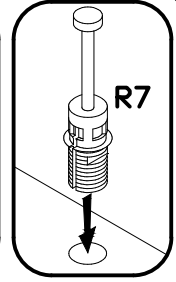

PODCZAS MONTAŻU POSTĘPOWAĆ ZGODNIE Z INSTRUKCJĄ
WHILE ASSEMBLING FOLLOW THE INSTRUCTION / MONTAGE LAUT DER AUFBAUANLEITUNG DURCHFÜHREN
PŘI MONTÁŽI POSTUPOVAT PODLE NÁVODU / PRI MONTÁŽI POSTUPOJTE PODĽA NÁVODU

3 Sirocco SITV-3