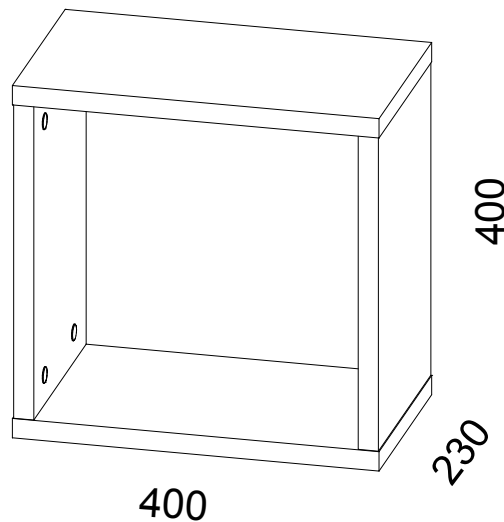

INSTRUKCJA MONTAŻU

FITTING-UP INSTRUCTION / AUFBAUANLEITUNG
MONTÁŽNÍ NÁVOD / MONTÁŽNY NÁVOD

Producent:
Restol sp. z o.o.
36-055 BRATKOWICE
www.restol.com.pl

Teen TEP-2C

400 x 400 x 230 /mm/

POKYN pro ošetřování nábytku!