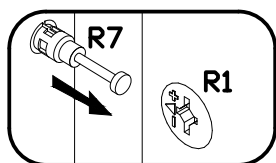

2^{TECH} TEP-3C