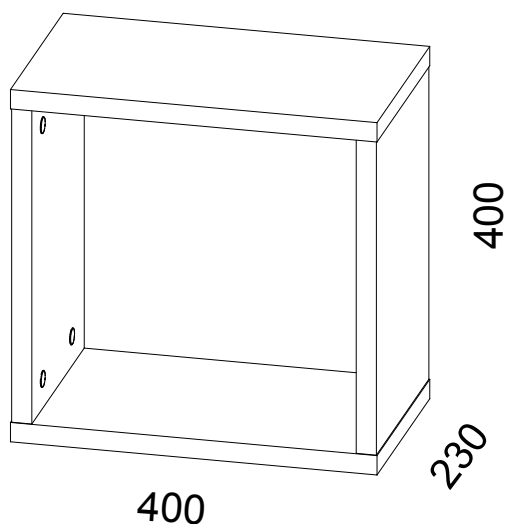

# Teen TEP-3C

400 x 400 x 230 /mm/