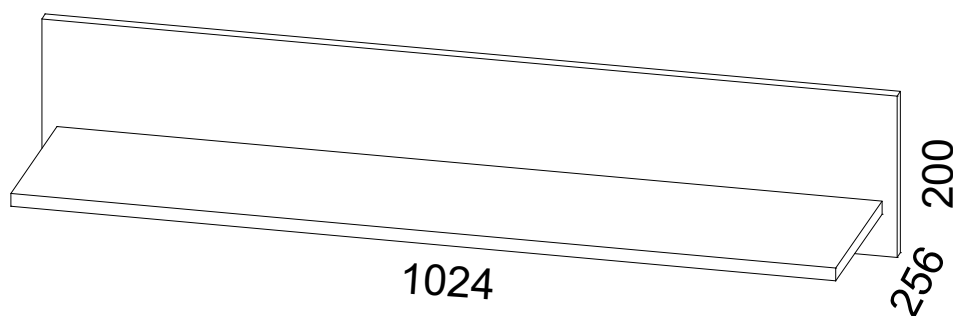

INSTRUKCJA MONTAŻU

FITTING-UP INSTRUCTION / AUFBAUANLEITUNG
MONTÁŽNÍ NÁVOD / MONTÁŽNY NÁVOD

Producent:
Restol sp. z o.o.
36-055 BRATKOWICE
www.restol.com.pl

Theo
THP-1

1024 x 200 x 256 /mm/

POKYN pro ošetřování nábytku!