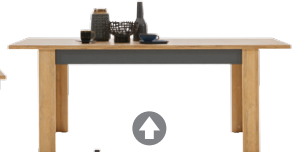

Y8 - szafa
wardrobe
→ / × / ↑
149 / 54 / 193,5

Y9 - szafa
wardrobe
→ / × / ↑
234 / 62 / 210

Y11 - szafka L/P
unit (left/right)
→ / × / ↑
58 / 37 / 193,5

Y13 - wieszak
hanger
→ / × / ↑
77 / 24,5 / 101,5

Y12 - szafka
unit
→ / × / ↑
77 / 37 / 43,5

Y14 - ława
coffee table
→ / × / ↑
114-144 / 68 / 51,5

Y15 - stół rozkładany
extendable table
→ / × / ↑
160-200 / 90 / 76

Y16 - szafka nocna
-lewa
bedside cabinet
-left
→ / × / ↑
58 / 39,5 / 50,5

Y17 - szafka nocna
-prawa
bedside cabinet
-right
→ / × / ↑
58 / 39,5 / 50,5